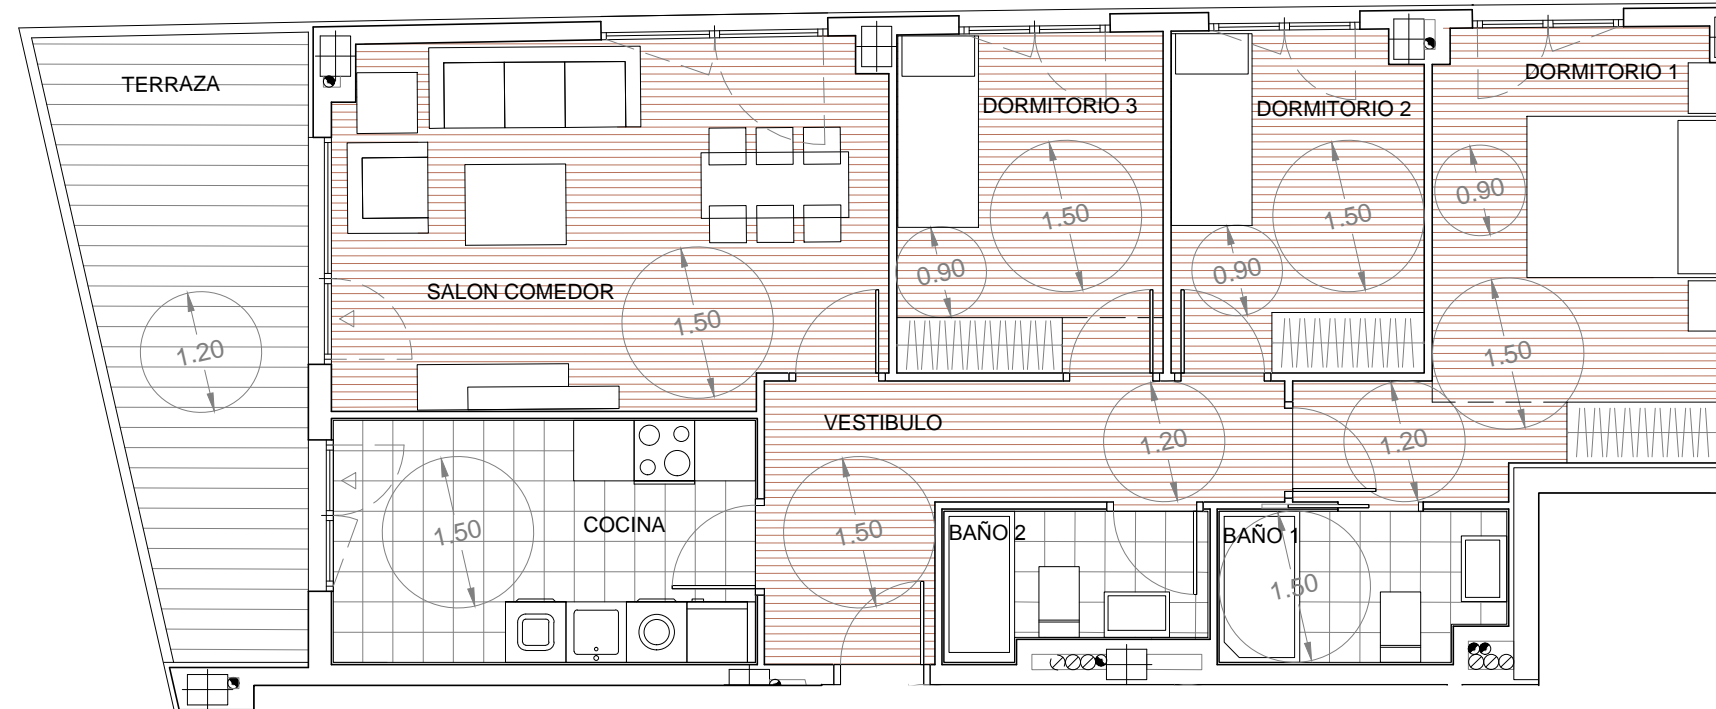

AMENABAR

AIRES DE ALCALÁ

- ALCALÁ DE HENARES -

P.09 Bajo-A 3D

SUPERFICIE ÚTIL INTERIOR

Vestíbulo	8,91 m ²
Salón-Comedor	19,62 m ²
Cocina	10,05 m ²
Dormitorio 1	14,17 m ²
Dormitorio 2	8,42 m ²
Dormitorio 3	8,89 m ²
Baño 1	4,07 m ²
Baño 2	3,45 m ²

Total superficie útil interior 77,58 m²

SUPERFICIE ÚTIL EXTERIOR

Terraza 12,72 m²

Total superficie útil exterior (50%) 6,36 m²

SUPERFICIE ÚTIL TOTAL 83,94 m²

AMENABAR

AIRES DE ALCALÁ
- ALCALÁ DE HENARES -