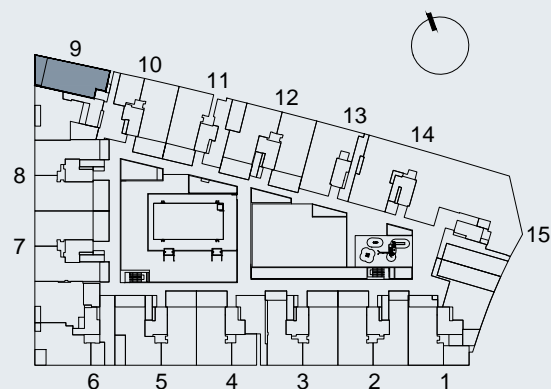

AMENABAR

AIRES DE ALCALÁ

- ALCALÁ DE HENARES -

P.09 Bajo-A 3D

SUPERFICIE ÚTIL INTERIOR

Vestíbulo	8,91 m ²
Salón-Comedor	19,62 m ²
Cocina	10,05 m ²
Dormitorio 1	14,17 m ²
Dormitorio 2	8,42 m ²
Dormitorio 3	8,89 m ²
Baño 1	4,07 m ²
Baño 2	3,45 m ²

Total superficie útil interior 77,58 m²

SUPERFICIE ÚTIL EXTERIOR

Terraza 12,72 m²

Total superficie útil exterior (50%) 6,36 m²

SUPERFICIE ÚTIL TOTAL 83,94 m²

AMENABAR

AIRES DE ALCALÁ
- ALCALÁ DE HENARES -