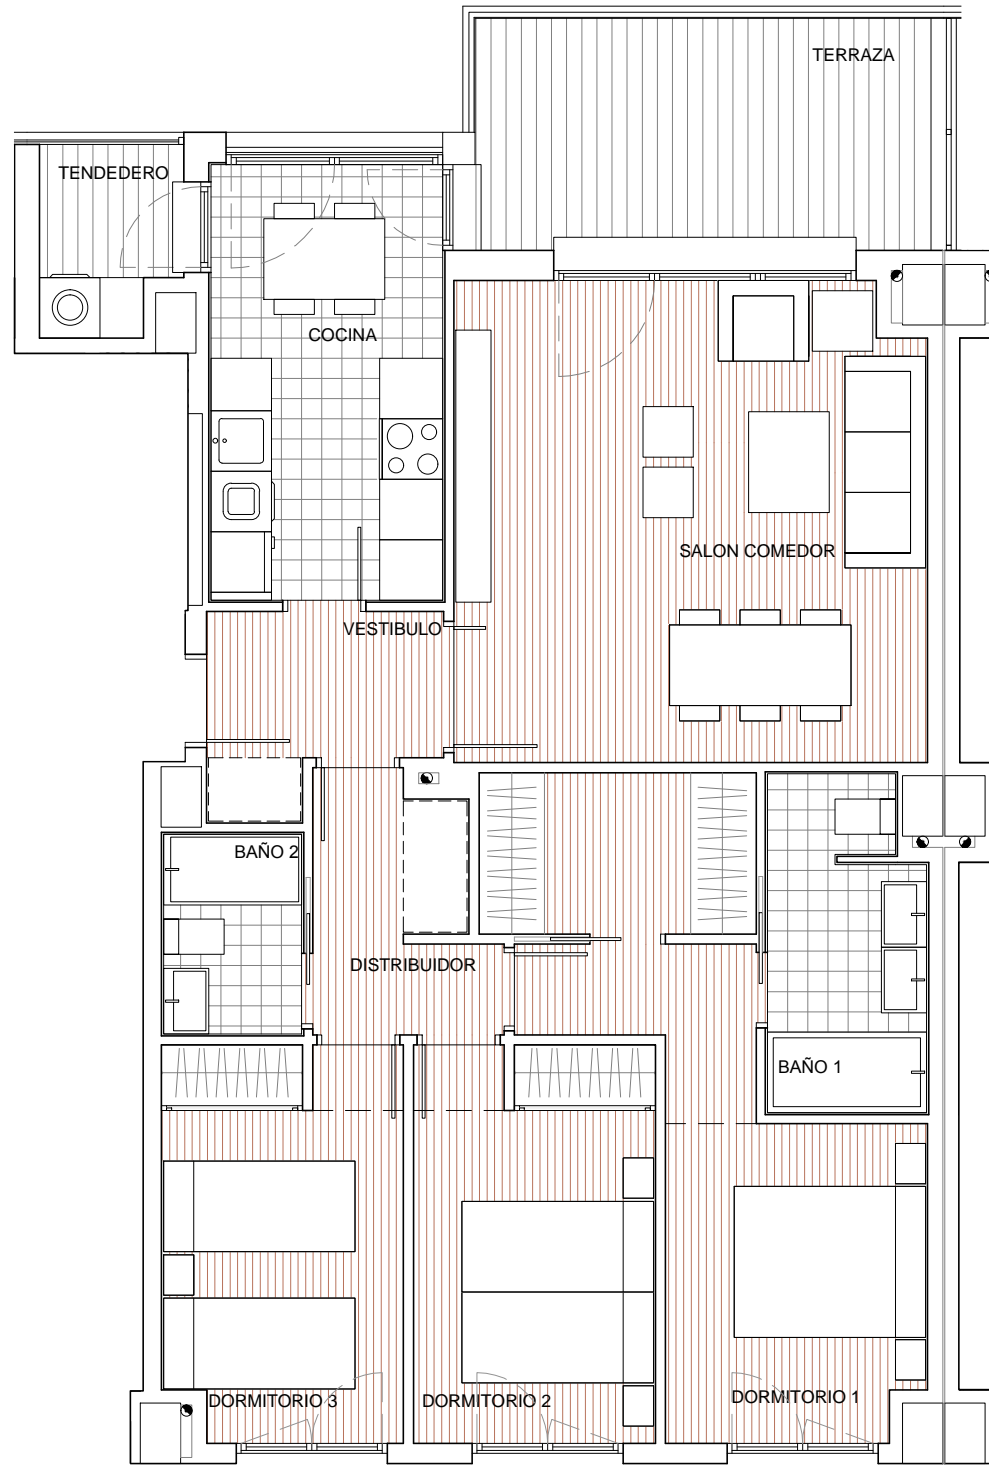

AMENABAR

AIRES DE LA MORALEJA

- VALDEBEBAS -

BLOQUE 2

PO9-3B

3D

Vestíbulo	4,04 m ²
Salón comedor	22,18 m ²
Cocina	9,94 m ²
Dormitorio 1	15,39 m ²
Dormitorio 2	9,42 m ²
Dormitorio 3	9,25 m ²
Distribuidor	4,16 m ²
Baño 1	5,03 m ²
Baño 2	2,71 m ²

TOTAL SUPERFICIE CONSTRUIDA*: 125,62 m²

* Con terraza y parte proporcional de elementos comunes.

0 1 2 3 4 5
Escala Gráfica