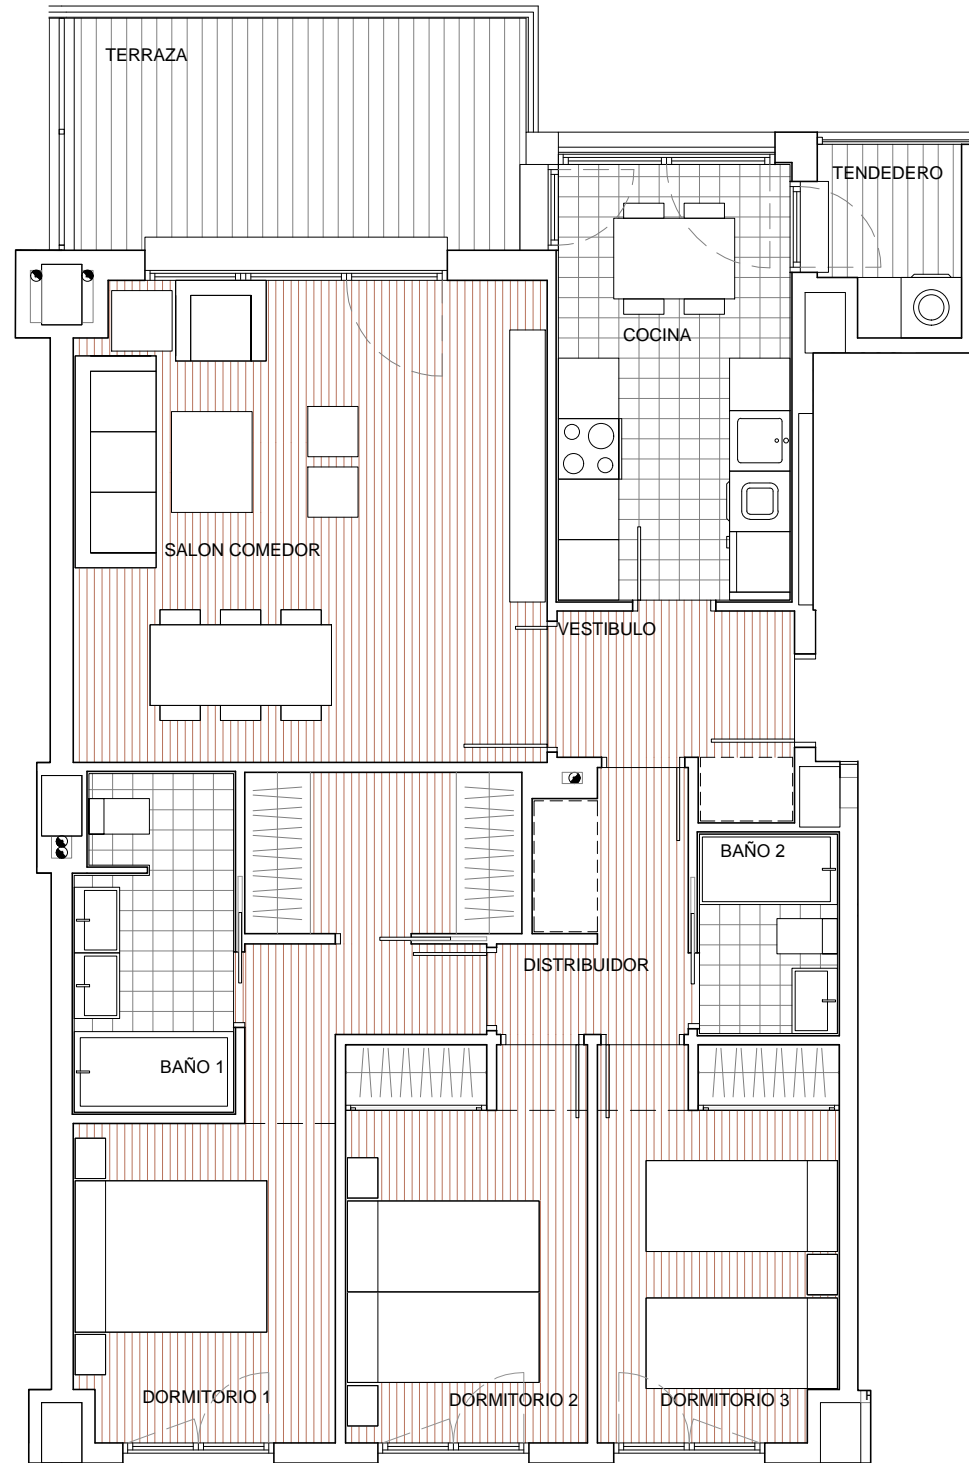

AMENABAR

AIRES DE LA MORALEJA

- VALDEBEBAS -

BLOQUE 1

PO2-7A 3D

Vestíbulo	4,04 m ²
Salón comedor	22,27 m ²
Cocina	9,94 m ²
Dormitorio 1	15,48 m ²
Dormitorio 2	9,42 m ²
Dormitorio 3	9,18 m ²
Distribuidor	4,16 m ²
Baño 1	5,16 m ²
Baño 2	2,71 m ²

TOTAL SUPERFICIE CONSTRUIDA*: 124,90 m²

* Con terraza y parte proporcional de elementos comunes.

0 1 2 3 4 5
Escala Gráfica