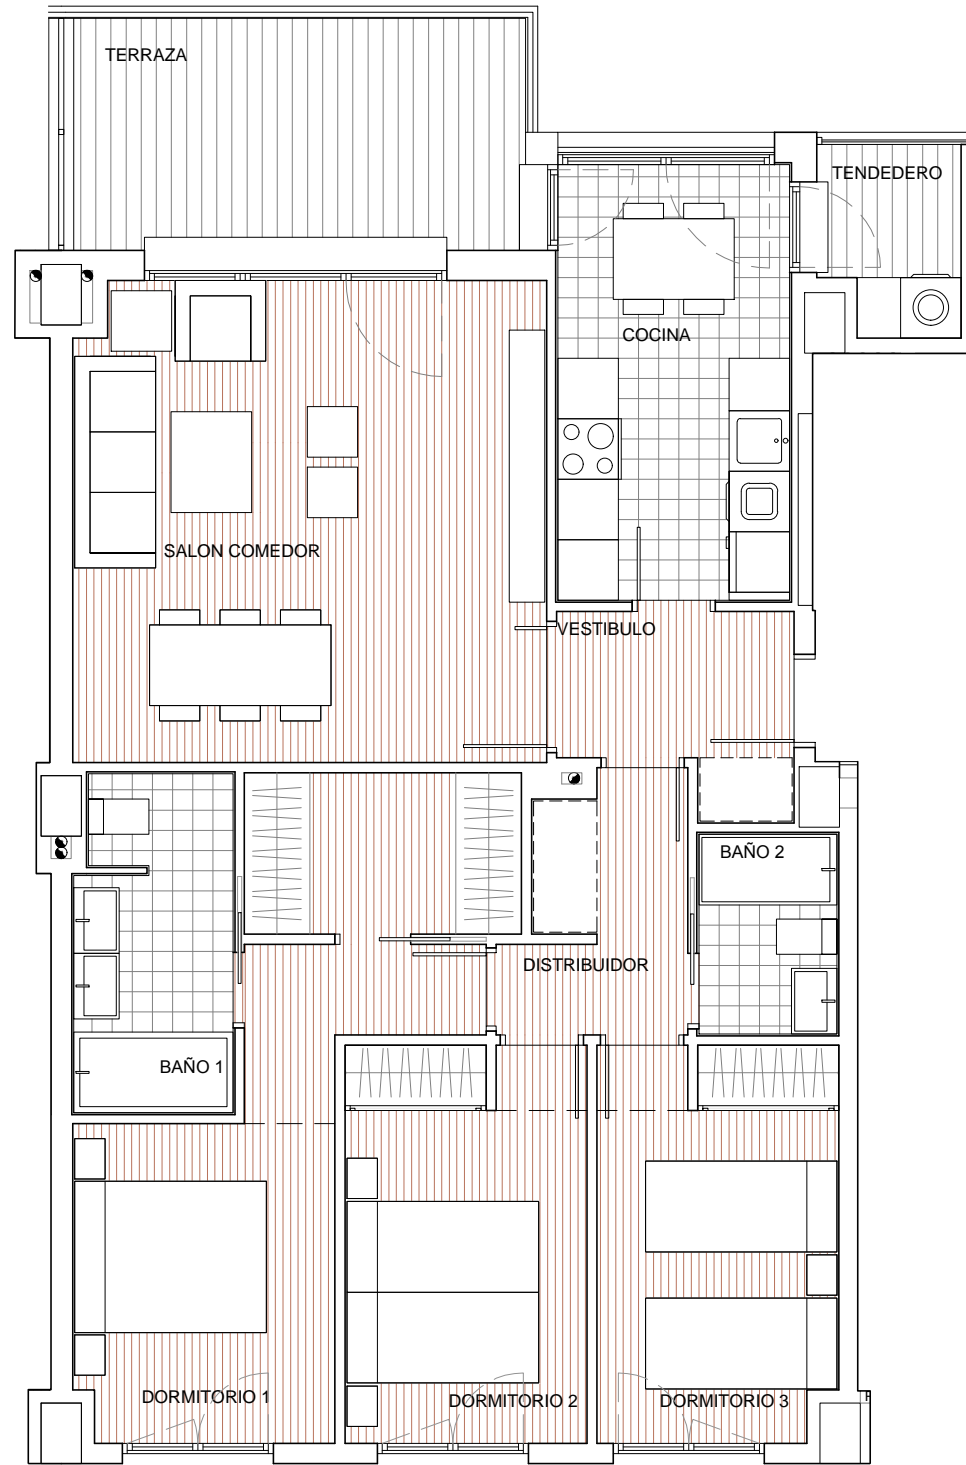

AMENABAR

AIRES DE LA MORALEJA

- VALDEBEBAS -

BLOQUE 2

P11-3A

3D

Vestíbulo	4,04 m ²
Salón comedor	22,27 m ²
Cocina	9,94 m ²
Dormitorio 1	15,48 m ²
Dormitorio 2	9,42 m ²
Dormitorio 3	9,18 m ²
Distribuidor	4,16 m ²
Baño 1	5,16 m ²
Baño 2	2,71 m ²

TOTAL SUPERFICIE CONSTRUIDA*: 124,60 m²

* Con terraza y parte proporcional de elementos comunes.

AMENABAR