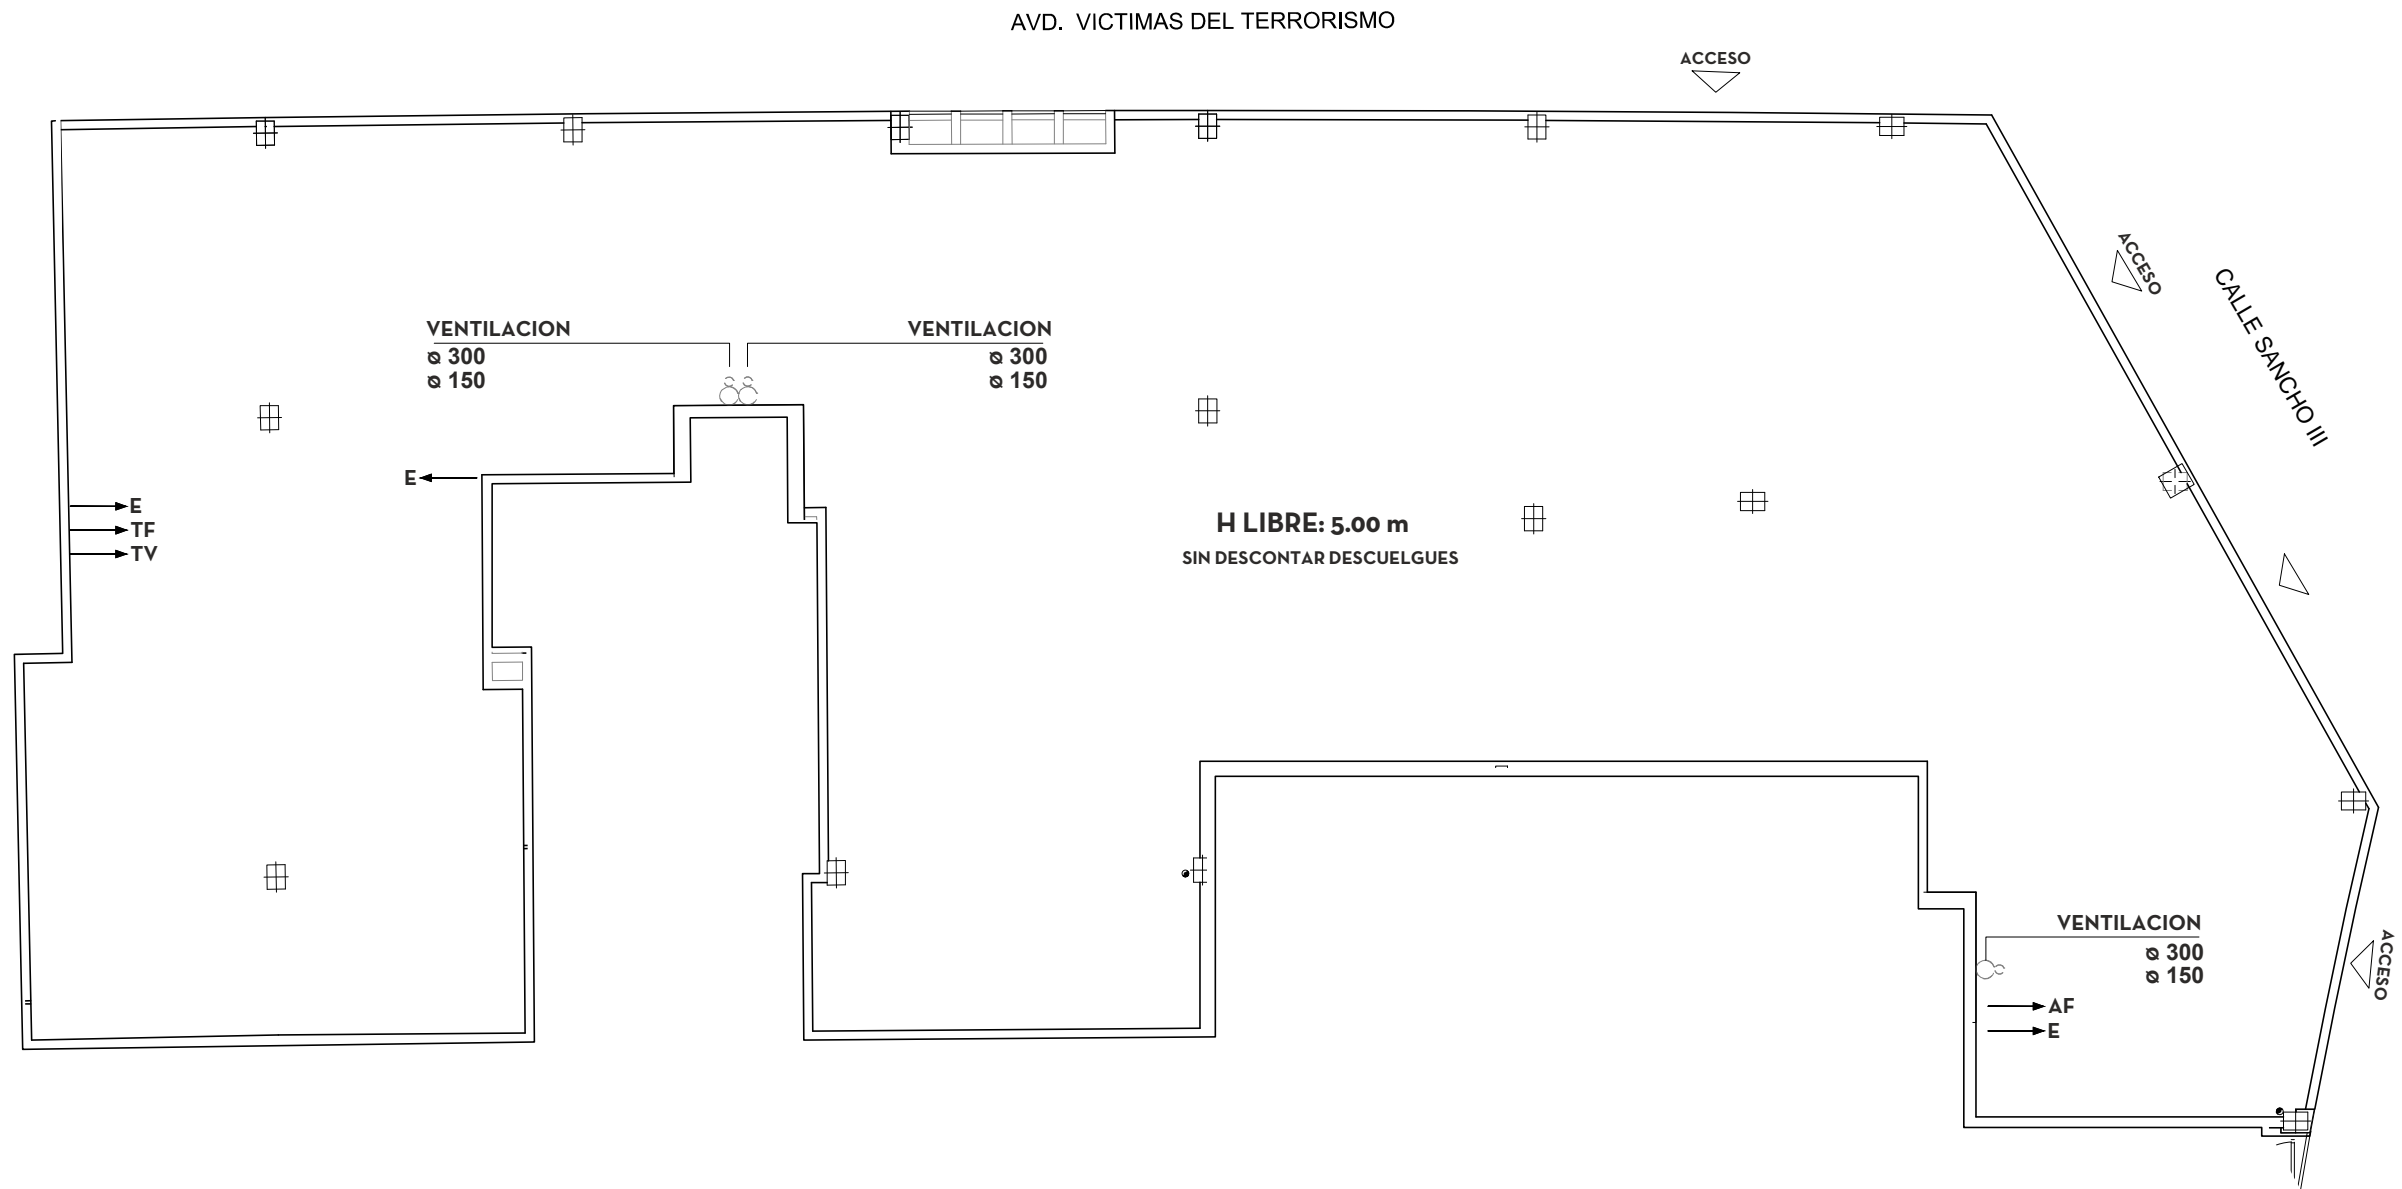

AMENABAR

AIRES DE ALCALÁ

- ALCALÁ DE HENARES -

LOCAL 2

SUP. CONSTRUIDA TOTAL 461,20 m²

LEYENDA DE INSTALACIONES	
→ AF	ACOMETIDA AGUA FRIA
→ E	ACOMETIDA ELECTRICIDAD
→ TF	ACOMETIDA TELEFONO
→ TV	ACOMETIDA TELEVISION