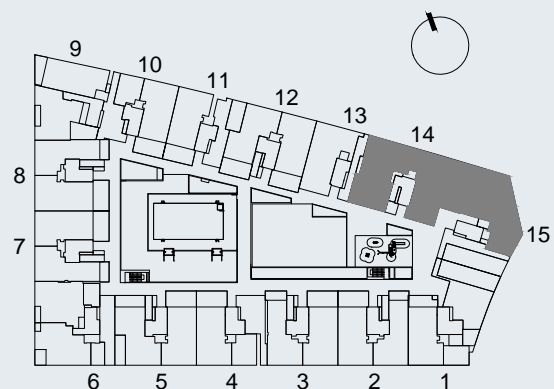

AMENABAR

AIRES DE ALCALÁ

- ALCALÁ DE HENARES -

LOCAL 2

SUP. CONSTRUIDA TOTAL 461,20 m²

LEYENDA DE INSTALACIONES	
→ AF	ACOMETIDA AGUA FRIA
→ E	ACOMETIDA ELECTRICIDAD
→ TF	ACOMETIDA TELEFONO
→ TV	ACOMETIDA TELEVISION