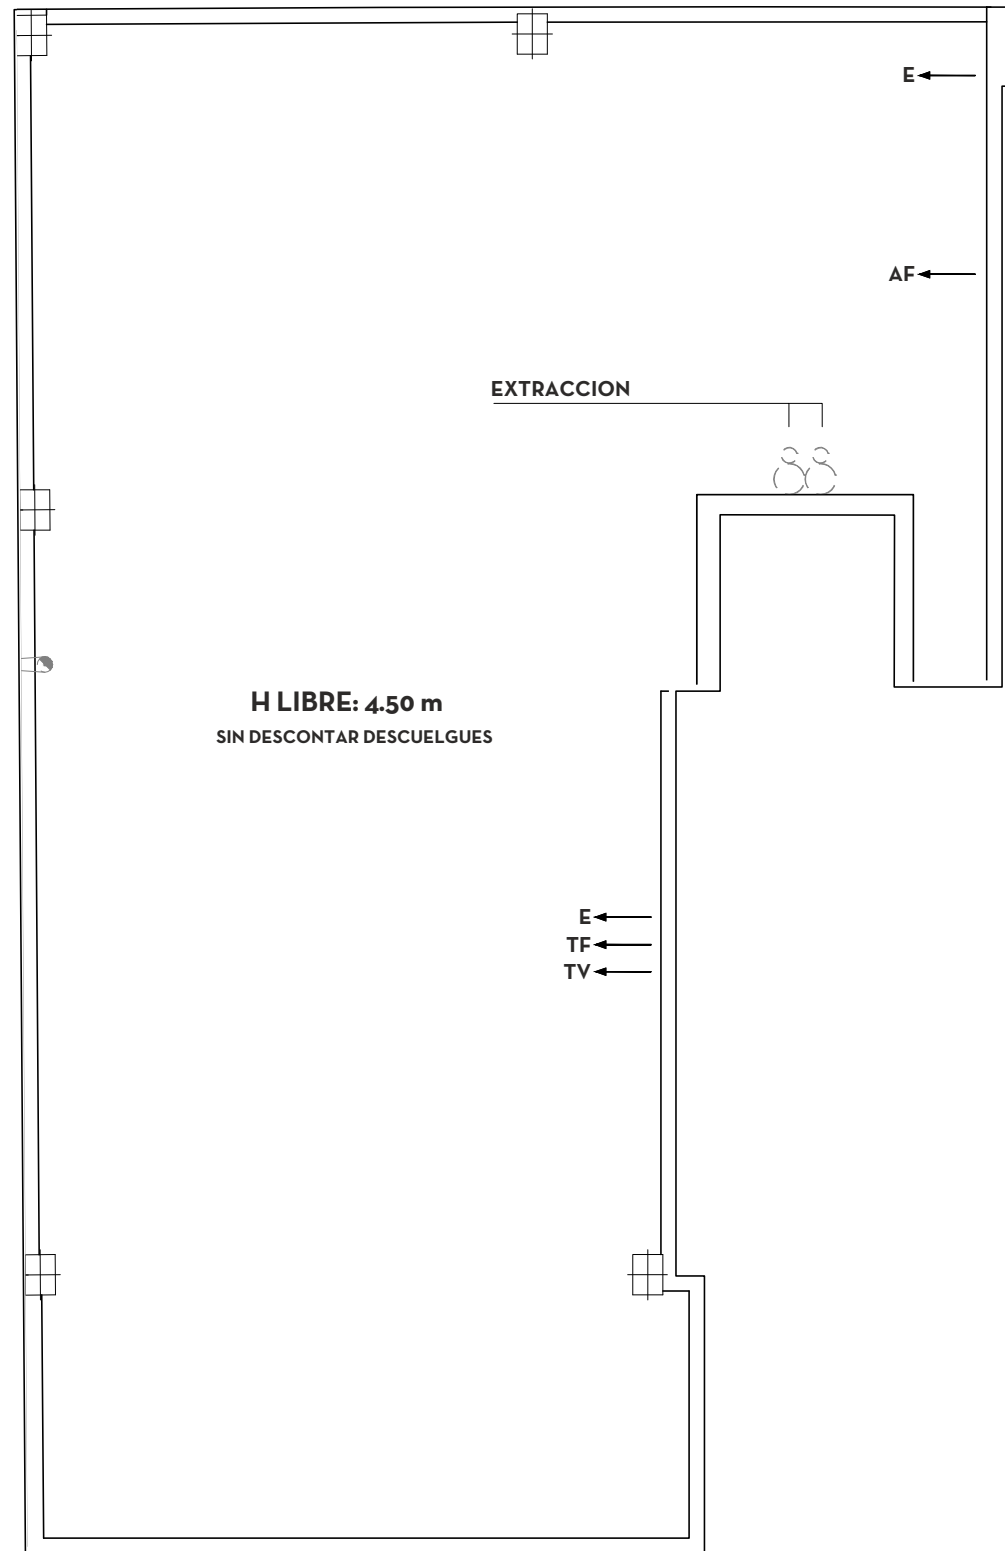

LEYENDA DE INSTALACIONES	
→ AF	ACOMETIDA AGUA FRIA
→ E	ACOMETIDA ELECTRICIDAD
→ TF	ACOMETIDA TELEFONO
→ TV	ACOMETIDA TELEVISION

AVD. VICTIMAS DEL TERRORISMO

ACCESO

ACCESO