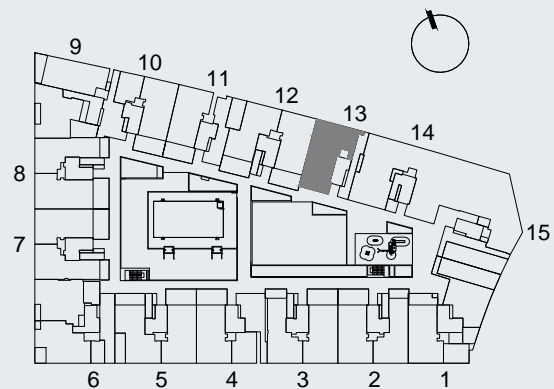

AMENABAR

AIRES DE ALCALÁ

- ALCALÁ DE HENARES -

LOCAL 1

SUP. CONSTRUIDA TOTAL 119,07 m²

LEYENDA DE INSTALACIONES	
→ AF	ACOMETIDA AGUA FRIA
→ E	ACOMETIDA ELECTRICIDAD
→ TF	ACOMETIDA TELEFONO
→ TV	ACOMETIDA TELEVISION